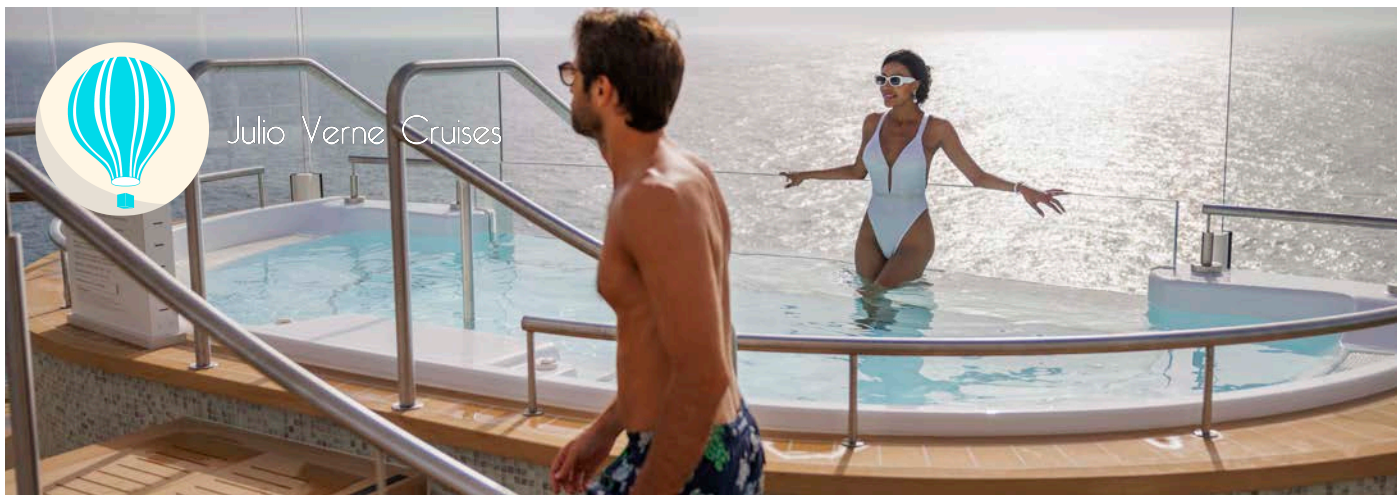

Julio Verne Cruises

El lujo de elegir

Tarifas todo incluido

Disfrute del lujo de elegir a la hora de planificar los detalles de su viaje. Nuestra tarifa Door-to-Door con todo incluido, líder en el sector, y la tarifa Port-to-Port con todo incluido (ahora disponible en todos los viajes) se adaptan a las preferencias individuales de viaje.

DOOR-TO-DOOR

TRANQUILIDAD - TODO INCLUIDO

Para que disfrute de un viaje relajado y sin contratiempos desde el momento en que salga de casa, esta tarifa incluye el pasaje aéreo, los traslados y las excursiones en tierra.

Disponible viajes que empiecen y terminen en Estados Unidos

TRANSPORTE AÉREO Y TERRESTRE ANTES DEL CRUCERO

Traslado privado
Vuelos
Traslado al aeropuerto

TODO LUJO A BORDO INCLUIDO

Alimentos y bebidas
Servicio de mayordomo

EXCURSIONES EN TIERRA

Excursiones en tierra por puerto y adicionales

TRANSPORTE AÉREO Y TERRESTRE POST CRUCERO

Traslado privado
Vuelos
Traslado al aeropuerto

POLÍTICA DE CANCELACIÓN FLEXIBLE

PORT-TO-PORT

FLEXIBILIDAD - TODO INCLUIDO

Para quienes prefieren gestionar sus propios vuelos y traslados, pero desean tener incluidas las excursiones en tierra, esta tarifa es la ideal.

Disponible en todos los viajes

TRANSPORTE AÉREO Y TERRESTRE ANTES DEL CRUCERO

Traslado privado
Vuelos
Traslado al aeropuerto

TODO LUJO A BORDO INCLUIDO

Alimentos y bebidas
Servicio de mayordomo

EXCURSIONES EN TIERRA

Excursiones en tierra por puerto y adicionales

TRANSPORTE AÉREO Y TERRESTRE POST CRUCERO

Traslado privado
Vuelos
Traslado al aeropuerto

POLÍTICA DE CANCELACIÓN FLEXIBLE

Las tarifas Door-to-Door & Port-to-Port todo incluido, ofrecen vuelos, hotel, excursiones en tierra y equipo de expedición para todos los viajes de Silversea Expeditions cuando corresponda.