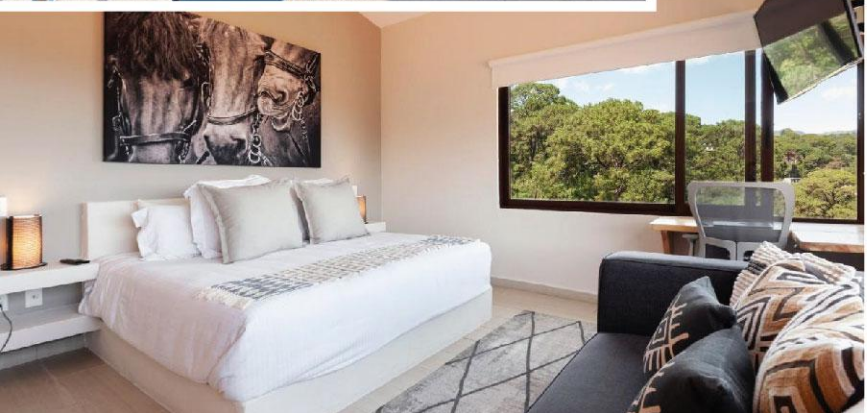

VILLA CAMILA

AVANDARO, MEXICO

Descubre la tranquilidad en Villa Camila: una hermosa casa en Avándaro con vistas impresionantes al lago. Disfruta de amenidades exclusivas, como jacuzzi y jardín, además de acceso compartido a una cancha de pádel y alberca. Perfectamente situada a minutos del centro de Avándaro y Valle de Bravo, es el destino ideal para familias y grupos que buscan un retiro lujoso y sereno. ¡Vive la experiencia de relajación total!

Villa Camila es el lugar perfecto para disfrutar en familia y con amigos. Con cuatro amplias recámaras, cada una con baño privado, y una acogedora habitación de servicio, la comodidad está garantizada. Su amplia terraza cuenta con un jacuzzi para 10 personas y una mesa para 12, todo con vistas espectaculares al lago. Además, la villa dispone de un sistema de cine en casa y una cocina completamente equipada ideal para comidas al aire libre. Ya sea para una parrillada, una partida de pádel o simplemente relajarte, Villa Camila promete una estancia inolvidable. ¡Descubre una de las casas más completas de Avándaro!

Desde: **$6,500 MXN¹** por noche

(1) Precio por Noche. Consulta disponibilidad, términos y condiciones con tu asesor de viaje. (2) Paga una parte o la totalidad de tu viaje con puntos Membership Rewards (Consulta saldo directamente con American Express). (3) Aplican Suplementos en Fechas Festivas Consulta con tu Asesor de Viajes. (4) Se requiere un depósito para confirmar la reserva y la reserva debe ser liquidada un mes antes de la llegada. (5) Los precios son dinámicos y se confirmarán bajo solicitud de fechas (6) Reglas de la casa; Apto para niños (2-12 años), Apto para infantes (menos de 2), Entrar y salir de la propiedad a los horarios marcados por check in y check out, Siempre tratar con respeto y dignidad al personal de servicio Notificar inmediatamente sobre algún daño o incidente en la propiedad, Se permite fumar en las áreas exteriores, A partir de las 22hrs no se permite la música fuerte y pedimos mantener un nivel de ruido moderado. No exceder el número de huéspedes en la reservación, No meter comida en las recámaras, No se permite subirse a los sillones con zapatos, En caso de incumplimiento de reglas será cobrado un fee del total de una noche o incluso el propietario podría cancelar la reservación y solicitar a los huéspedes que se retiren sin ningún reembolso. Así mismo es importante especificar correctamente el número de los huéspedes, ya que trabajamos con precios dinámicos y la tarifa puede cambiar según el número de personas.

Julio Verne Tours