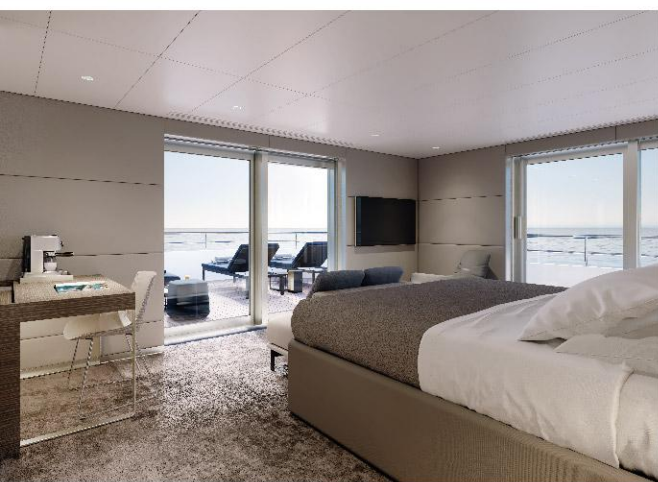

Julio Verne Cruises

EMERALD[◇]

CRUISES

TARIFAS 2 X 1 EN YATES DE LUJO

Amenidades Incluidas

Reciba tarifas 2 por 1 en todos los cruceros abordo de yates de lujo de 100 pasajeros, en todas las salidas de 2024 a 2027. Nuestros yates de última tecnología ofrecen modernas suites, espacios sociales, alta gastronomía y un servicio excepcional. Disfrute de una experiencia todo incluido a bordo de nuestros exclusivos cruceros, navegando por las cálidas aguas del Caribe y el Mediterráneo.